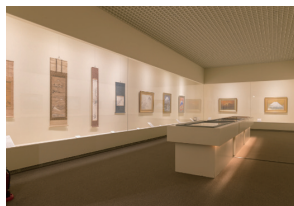

河口湖美術館 館内情報

KAWAGUCHIKO MUSEUM OF ART INFORMATION

展示室 / Exhibition room